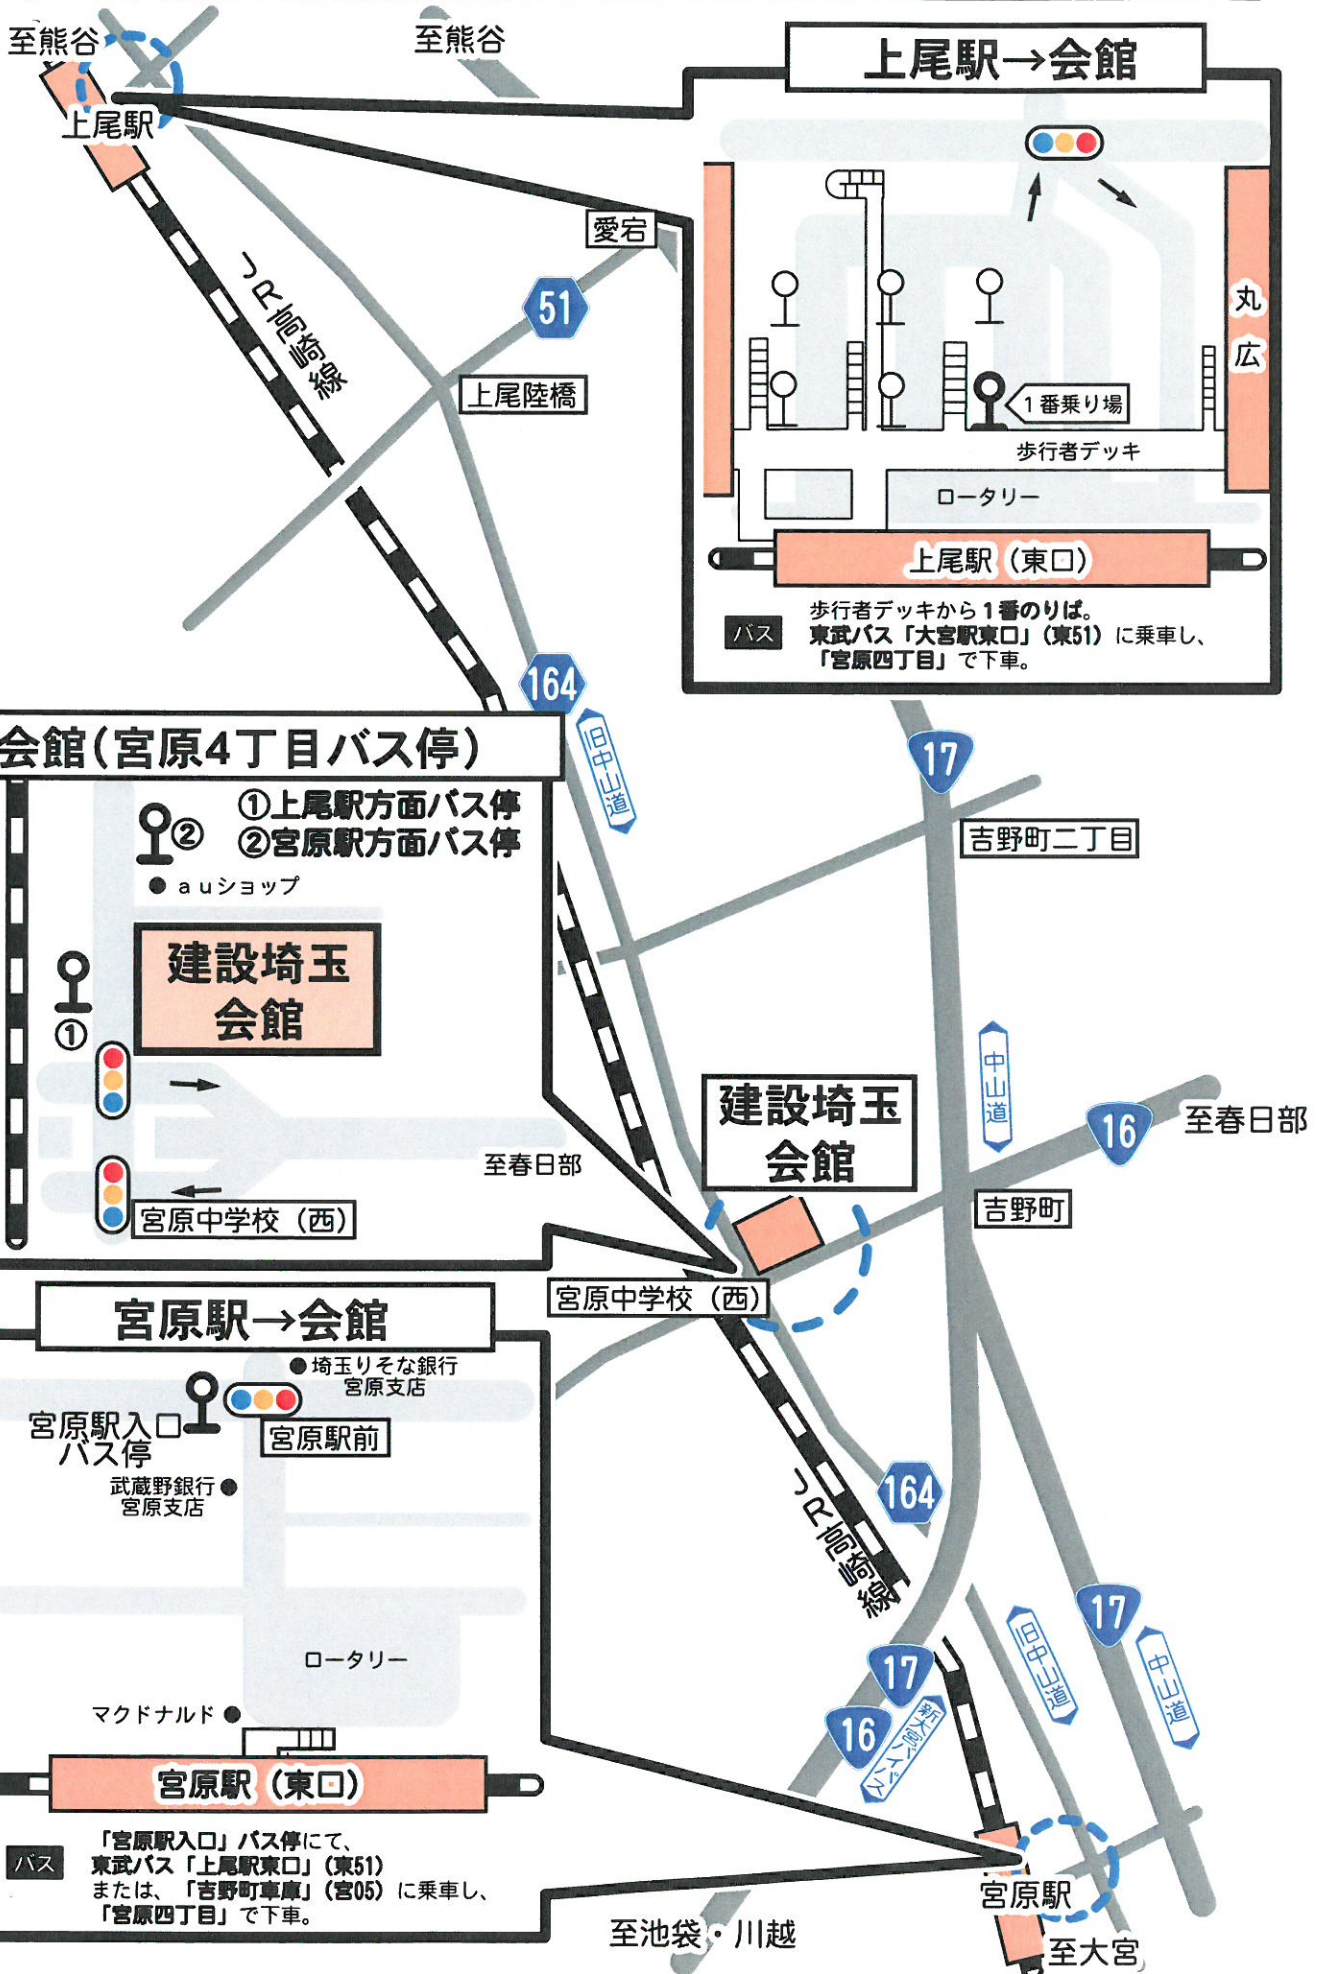

建設埼玉会館 近隣地図・バス停 案内

上尾駅→会館

バス 歩行者デッキから1番のりば。
東武バス「大宮駅東口」(東51)に乗車し、
「宮原四丁目」で下車。

会館(宮原4丁目バス停)

- ①上尾駅方面バス停
- ②宮原駅方面バス停
- auショップ

宮原駅→会館

- 埼玉りそな銀行 宮原支店
- 武蔵野銀行 宮原支店

バス 「宮原駅入口」バス停にて、
東武バス「上尾駅東口」(東51)
または、「吉野町車庫」(宮05)に乗車し、
「宮原四丁目」で下車。