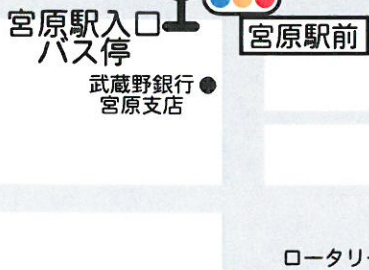

建設埼玉会館 近隣地図・バス停 案内

上尾駅→会館

バス 歩行者デッキから1番のりば。
東武バス「大宮駅東口」(東51)に乗車し、
「宮原四丁目」で下車。

会館(宮原4丁目バス停)

- ①上尾駅方面バス停
- ②宮原駅方面バス停
- auショップ

宮原駅→会館

- 埼玉りそな銀行 宮原支店
- 武蔵野銀行 宮原支店

バス 「宮原駅入口」バス停にて、
東武バス「上尾駅東口」(東51)
または、「吉野町車庫」(宮05)に乗車し、
「宮原四丁目」で下車。