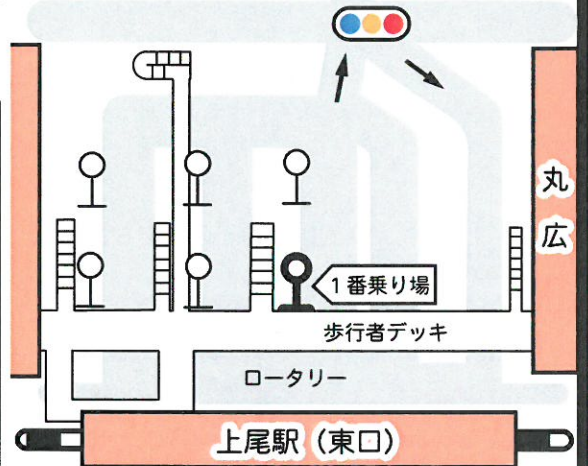

建設埼玉会館 近隣地図・バス停 案内

上尾駅→会館

バス 歩行者デッキから1番のりば。
東武バス「大宮駅東口」(東51)に乗車し、
「宮原四丁目」で下車。

会館(宮原4丁目バス停)

- ①上尾駅方面バス停
- ②宮原駅方面バス停
- auショップ

宮原駅→会館

- 埼玉りそな銀行 宮原支店
- 武蔵野銀行 宮原支店

バス 「宮原駅入口」バス停にて、
東武バス「上尾駅東口」(東51)
または、「吉野町車庫」(宮05)に乗車し、
「宮原四丁目」で下車。